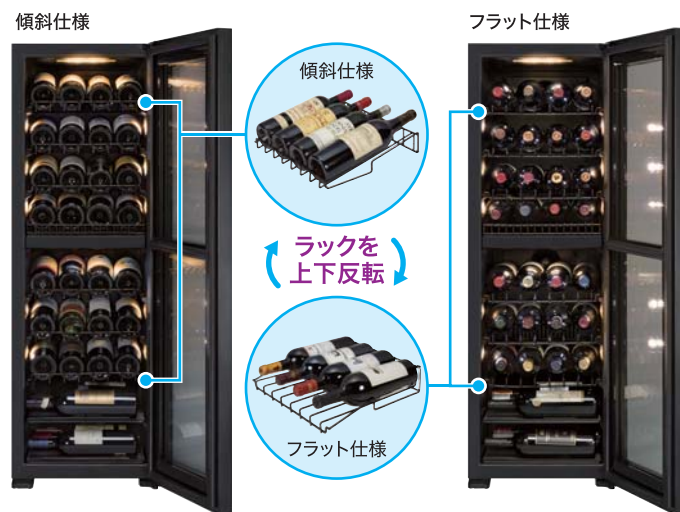

## マルチLED照明と、オール傾斜ラックとのマッチング。

**各棚ごとにLED照明。** 工業所有権申請済

庫内壁面にも丸型LEDを装備。傾斜ラックを利用することで、収納されたワインボトルやラベルを美しく照らし出します。

最下段も傾斜収納が可能。  
(収納本数は3本減ります。)

## マグナムボトル、一升瓶もスッキリ収納。

ラックを外すと、マグナムボトルやレギュラーボトル、日本酒の一升瓶、四合瓶なども効率よく収納できます。

※ 庫内最下段にはワイン収納用の凹凸があります。マグナムボトルや一升瓶を立てて収納する際は、薄い板やステンボードなどを置いてご使用ください。(一升瓶、マグナムボトルの縦置きは下室のみ。上室には収納しないでください。)

上室	ワイン or 四合瓶	16本
下室	ワイン or 四合瓶	4本
	一升瓶	5本
	四合瓶	1本

## リバーシブルラックで、フラット収納もOK。

**新開発のリバーシブルラック。** 工業所有権申請済

新開発のリバーシブルラックを全棚に採用。上下を反転させるとキャップシールを手前にしたフラット収納も可能です。なお、棚ピッチは傾斜仕様でも87mm。シャンパーニュなどの太いボトルにも対応します。

- ◆ 冬場用の加温ヒーター搭載
- ◆ 上下2室個別温度設定 (FJN-105Gのみ)
- ◆ 冷却システムの制御改善
- ◆ ヒンジ内蔵型フラット天板
- ◆ タッチパネルディスプレイ