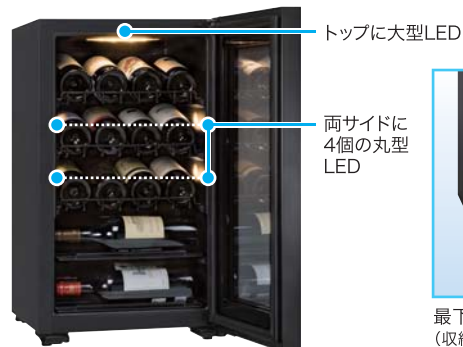

## ホームセラー HomeCellar®

トップ&サイドのマルチLED照明、傾斜&フラット  
収納のできるリバーシブルラック、“魅せる機能”に  
こだわった“Home Cellar”【ホームセラー】。  
コンパクトな1温度タイプと上下2室2温度タイプ  
で、より楽しいワインライフを演出します。

収納本数  
18本

1温度タイプ

FJN-65G (BK)

幅400×奥行526×高さ685mm

収納本数  
34本

上下2室2温度タイプ

FJN-105G (BK)

幅400×奥行526×高さ1,205mm

# マルチLED照明とオール傾斜ラック、 “魅せる機能”を進化させ、 上質な空間を演出するホームセラーです。

※最下段2段は対応しておりません。

## マルチLED照明と、オール傾斜ラックとのマッチング。

**各棚ごとにLED照明。** 工業所有権申請済

庫内壁面にも丸型LEDを装備。傾斜ラックを利用することで、収納されたワインボトルやラベルを美しく照らし出します。

最下段も傾斜収納が可能。  
(収納本数は3本減ります。)