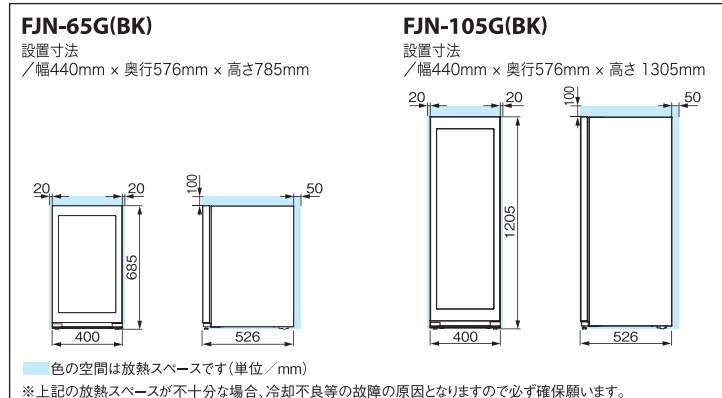

必要設置寸法

- ●オープン価格の商品は希望小売価格を定めておりません。価格については販売店にお問い合わせください。
- ●本カタログに掲載した製品は、改良などのため、予告なしで内容を変更することがありますので、あらかじめご了承ください。
- ●販売価格には配送費、設置調整費、工事費、使用済み商品の引き取り費用およびワインなどは含まれておりません。
- ●製品の色については、印刷物のため多少実際の色と異なる場合があります。
- ●機能面を損なう心配がありますので、無理な収納はおやめください。
- ●ワインセラーの補修用性能部品(冷媒を含む)の保有期間は製造打ち切り後9年です。
- ●収納本数は、標準的なボルドータイプのボトル換算です。
- ●電源:単相100V 50/60Hz

リバーシブルラックで、フラット収納もOK。

新開発のリバーシブルラック。 工業所有権申請済

新開発のリバーシブルラックを全棚に採用。上下を反転させるとキャップシールを手前にしたフラット収納も可能です。なお、棚ピッチは傾斜仕様でも87mm。シャンパーニュなどの太いボトルにも対応します。