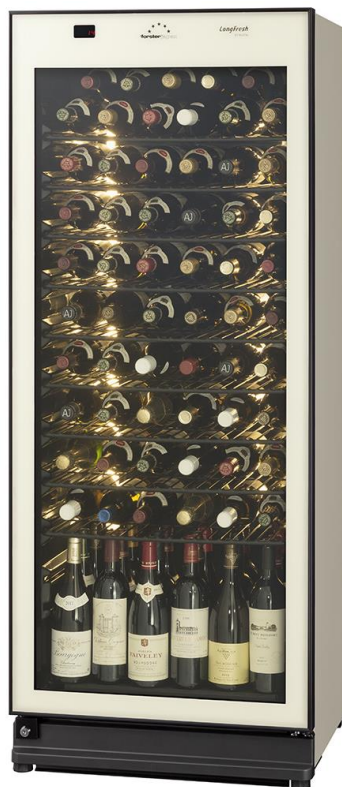

2020年2月21日
双日マシナリー株式会社

フォルスタージャパンからワインセラーの新製品リリースのお知らせ

33周年記念 LongFresh® 新発売のご案内

双日マシナリー株式会社はワインセラーブランド「フォルスタージャパン®」よりすでに販売している LongFresh®シリーズ ST-RV273G の新色を 2020 年 3 月に発売します。

フォルスタージャパンは日本の住環境に適した『加湿循環方式』の日本製ワインセラーを継続して販売してまいりました。本年 33 周年を迎えるにあたり、長年 LongFresh®をご愛顧いただいているお客様より復活のご要望をいただくことが多かったカラーである白「アーモンドホワイト」と赤「ワインレッド」の 2 色を復刻します。

庫内の色をブラックとすることで外観色の「アーモンドホワイト」と「ワインレッド」がより引き立ち、庫内奥から暖色 LED でワインボトルを浮かび上がらせることで、よりスタイリッシュに生まれ変わりました。

ST-RV273G(A)

ST-RV273G(R)

「ロングフレッシュ」新製品の機能と特長

- ・ブラックの庫内内装により引き立つボディーカラー

ブラックの庫内内装とすることでボディーカラーの「アーモンドホワイト」と「ワインレッド」がより引き立ち、庫内奥から暖色LEDでワインボトルを浮かび上がらせることで、よりスタイリッシュに生まれ変わりました。さらに、オプションの傾斜ラックを使用することで、魅せるワインセラーとしてディスプレイ効果を演出します。（傾斜ラック使用時は、収納本数が減ります。）

- ・フラットガラス扉の高級感あるデザイン

コントロールパネルを本体側に納めた全面ガラスのシンプルデザイン。上部ヒンジも扉内側へ隠し、より一体感が増しました。UVカット仕様のペアガラス&ハンドルレス構造を採用しています。

- ・ロングフレッシュならではの加湿循環方式はそのままに、

DCファンを採用し、モーターによる熱影響をおさえ、省エネ化を図っています。

- ・ガラスヒーター内蔵の扉

四季のある日本の気候に起因する、設置環境の外気温と庫内設定温度の差で生じるガラスの結露を軽減します。（省エネのためにも、ガラスが曇り水滴状に結露するときのみ、ガラスヒーターをONにしてください）

- ・外形寸法は変わらず、収納本数が10%アップ(*)

最上段スペースにゆとりが生まれ、段積み収納することで、収納本数が70本から77本に。庫内最下部の凹凸もフラットにして、抜栓後のボトルやスパークリングワインを立てて収納しやすくなりました。（最下段のフラットラックとベースバスケットを外した場合の収納方法です）*当社271シリーズ比

- ・エラー表示機能でトラブルをお知らせ

ワインを守る各種警報機能付き。庫内が一定時間低温・高温になった場合、あるいは温度センサーの不良時には液晶部にエラー内容を表示します。